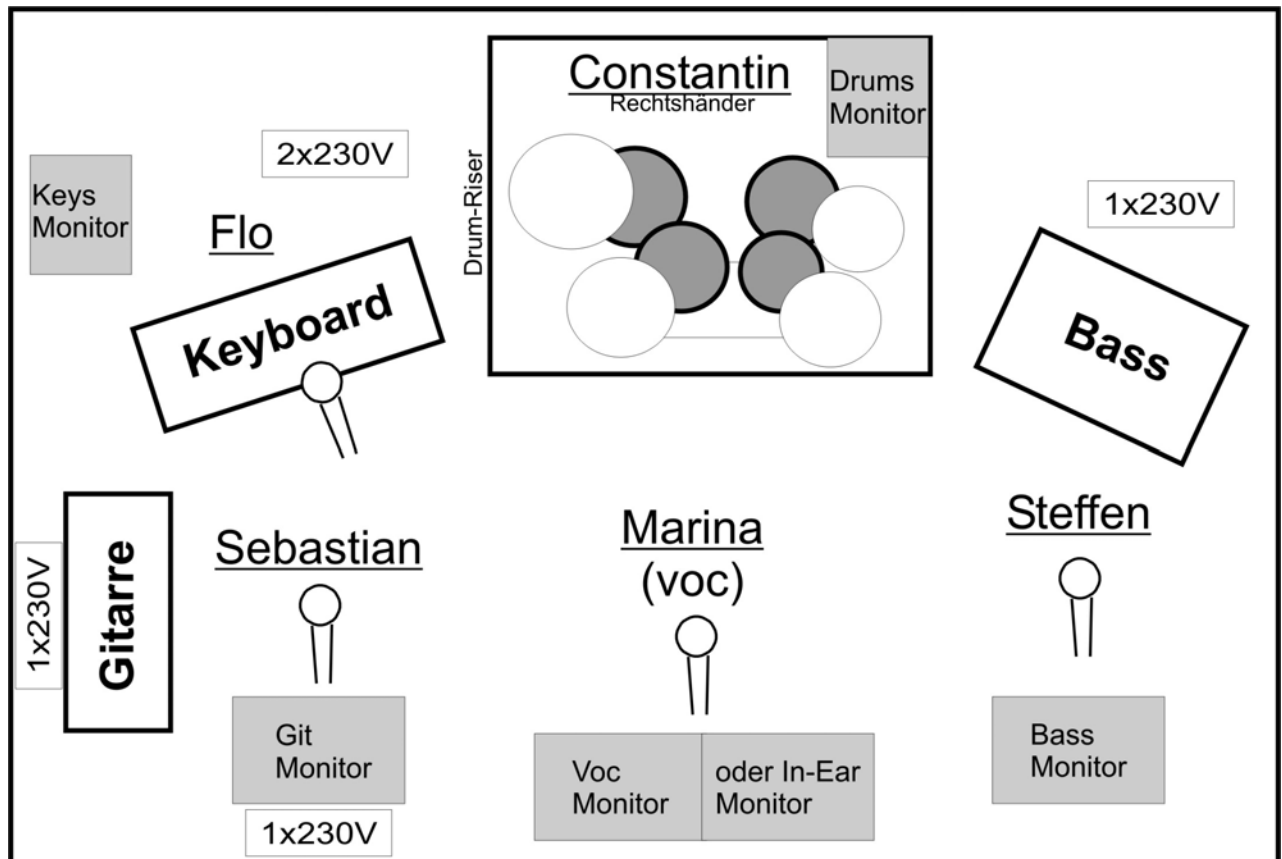

TECHNIKRIDER / STAGEPLAN MINT

Rücksprache: Constantin 0151/11637788, Sebastian 0177/7062502, info@mint-rockt.de

Marina Bielenberg	Gesang
Sebastian Grünberg	Gitarre, Gesang
Florian Sutor	Keyboard, Gesang
Steffen Krauss	Bass, Gesang
Constantin Götz	Schlagzeug

Marina: Sennheiser E 835S, *Shure SM58 Beta*, T-Bone In-Ear-System

Sebastian: Marshall 30th Anniversary Top (100W), *SM57*, *4x12" Marshall 1960C-Box*

Steffen: Trace Elliot *Bass Amp mit DI-out*

Florian: Korg Workstation
Keyboardständer, Shure SM58

Constantin: Snare (+Ständer), Becken, Hi-Hat, Fußmaschine
Bassdrum, 2x Hängetom, 1x Floortom, Ständer für Hi-Hat, 3
Beckenständer (für 2x Crash, 1x Ride)

kursiv =wenn möglich vom Veranstalter gestellt (ggf. Rücksprache per Tel./E-Mail)